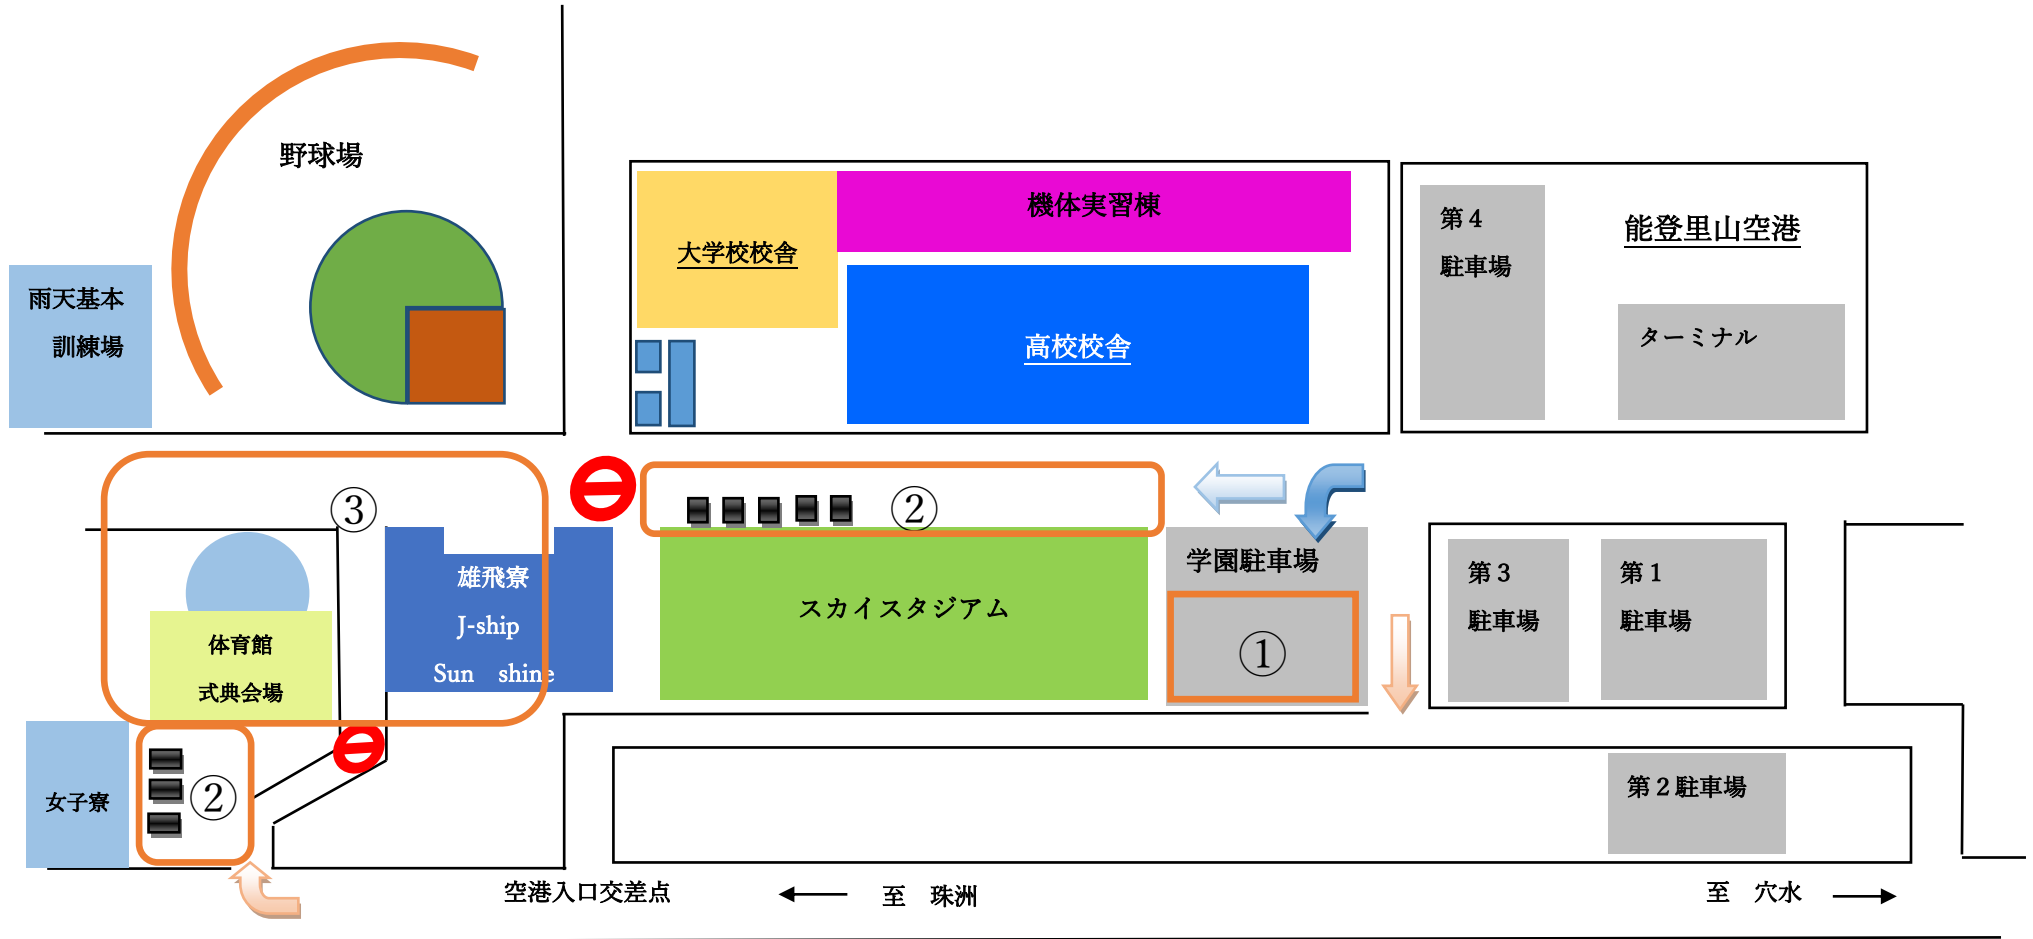

案内図

2月12日(金) 13:30~17:30

2月13日(土) 卒業式終了後

男子寮：スカイスタジアム前に駐車可能 女子寮：珠洲道路から女子寮前駐車場へ

* 式典準備及び安全確保のため、両日も雄飛寮及び体育館周辺への車両の進入は堅くお断りします。

①：式典中駐車エリア ②：荷物搬出時駐車エリア ③：車両侵入禁止